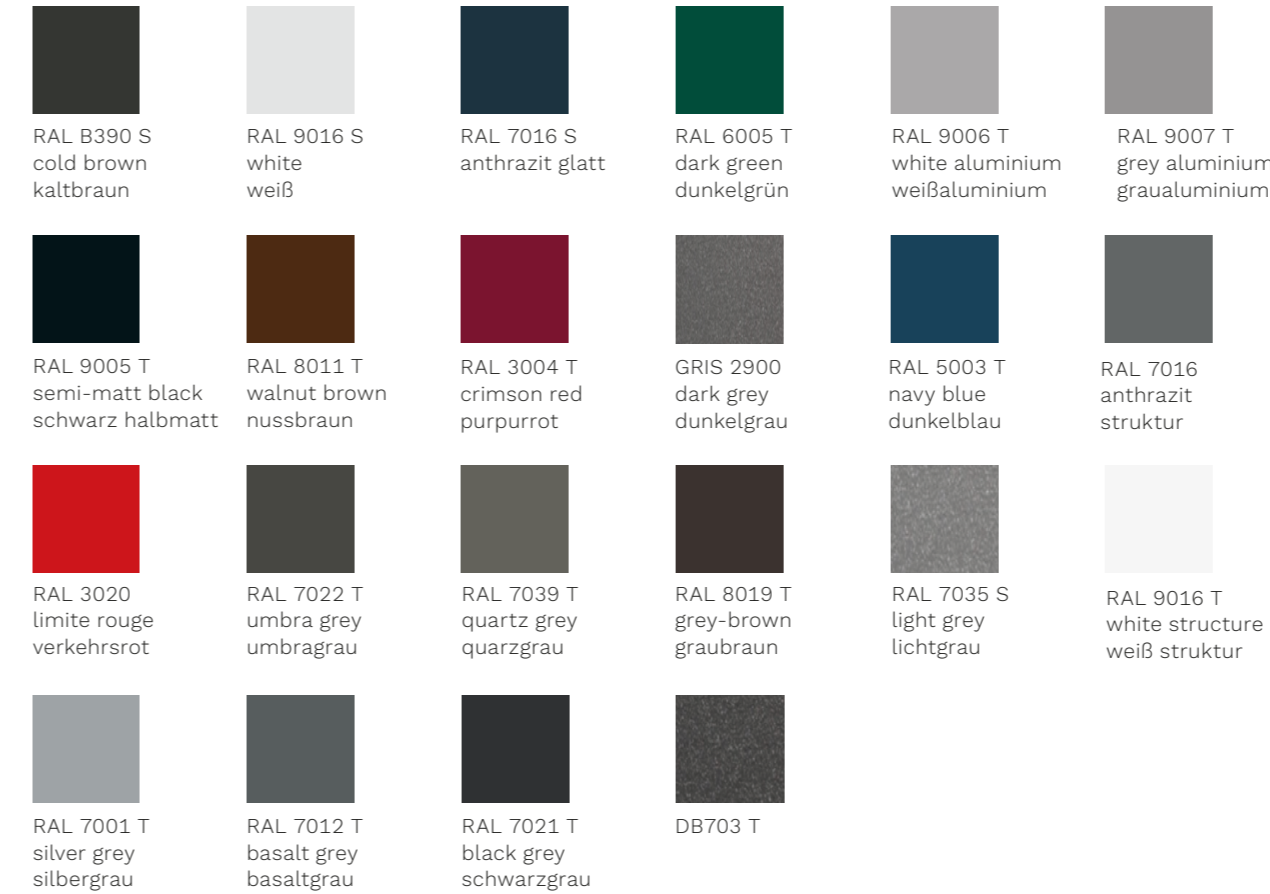

Ihre Tür. Für Sie maßgefertigt.

pulverbeschichtet

Holzstruktur

*Farbgebung kann vom Druckbild abweichen
 **für coriander oak Furnier gilt ein Aufschlag von 11% auf den Türpreis
 ***pulverbeschichtete, nach innen öffnende Türen sind auch in der Ausführung Bi-Color (innen weiß, außen Farbe) erhältlich