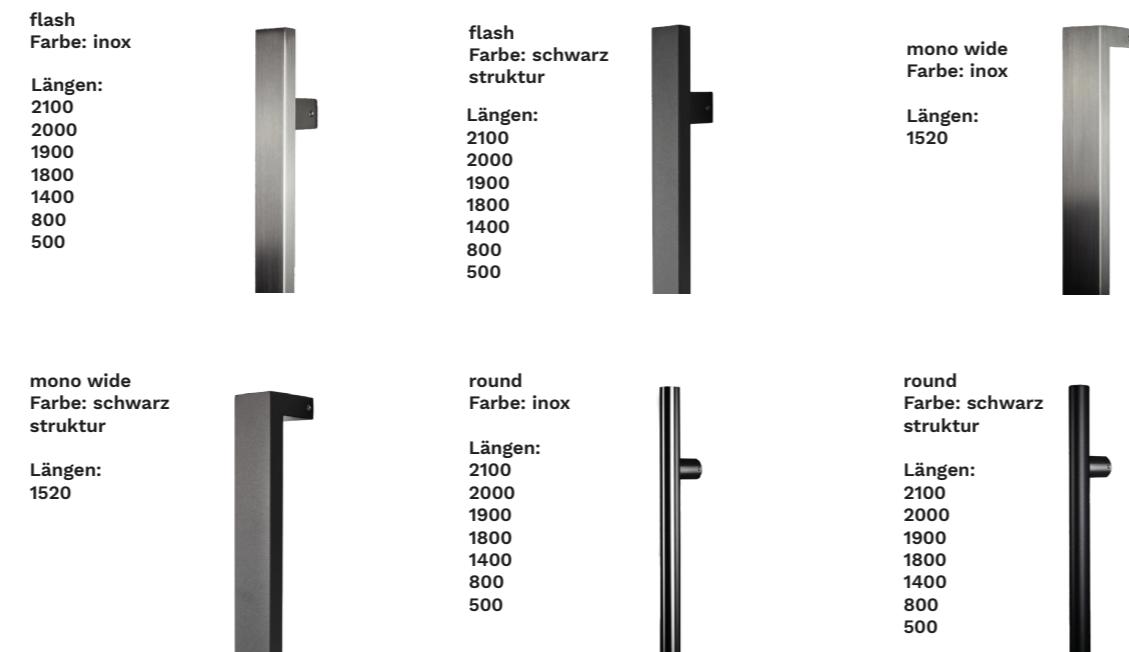

Für Sie maßgeschneidert

Oberlicht und Seitenteil

einbruchhemmende Verglasung bis zu Sicherheitsstufe P4 möglich

Ihre Designmöglichkeiten:

STANDARDAUSSTATTUNG

- thermisch getrennte Aluminiumrahmenprofile
- Türblatt besonders korrosionsbeständig mit patentierter Magnelis-Oberfläche
- 4 Haustürbänder mit 3D-Einstellmöglichkeit
- Innendrücker Brillant
- 3-Punktschloss mit 2x Schwenkhakensicherung
- doppelte Bandseitensicherung
- Glas immer mit Master Therm Randverbund
- niedrige, thermisch getrennte Aluminiumschwelle
- Verglasung bis zu Sicherheitsstufe P4**

SONDERAUSSTATTUNG*

- Sicherheitstüren RC2 für KfW-Förderung***
- Zweitschloss oben
- 3-Fachschloss mit Selbstverriegelung
- 3-Fachschloss mit E-Öffner als Tagesfalle
- Magnetkontakt Safe+
- Schließzylinder mit Not- und Gefahrenfunktion
- beidseitig Inox oder Schwarz-Dekor

* Ausstattung gilt für unsere premium 70 Haustürmodelle. Modelle unserer premium 50 Nebeneingangstüren finden Sie unter vetrex.de
 ** Modelle FN5 (mésure), FN7 (lavezzi), FN8 (monza) und FN9 (santiago) mit Glas P2
 *** Modelle FN5 (mésure), FN7 (lavezzi), FN8 (monza) und FN9 (santiago) ausgenommen - nur in Verbindung mit zertifizierter Griffgarnitur SOLID oder AUSTIN

Türdrücker

Handhaben

Alle Handhaben sind im 90-Grad-Winkel montiert.

Die Haustür ist die Visitenkarte Ihres Hauses. Mit exklusiven Designs und besonderer Farbauswahl können Sie Ihrem Heim ihre ganz eigene Note verleihen.