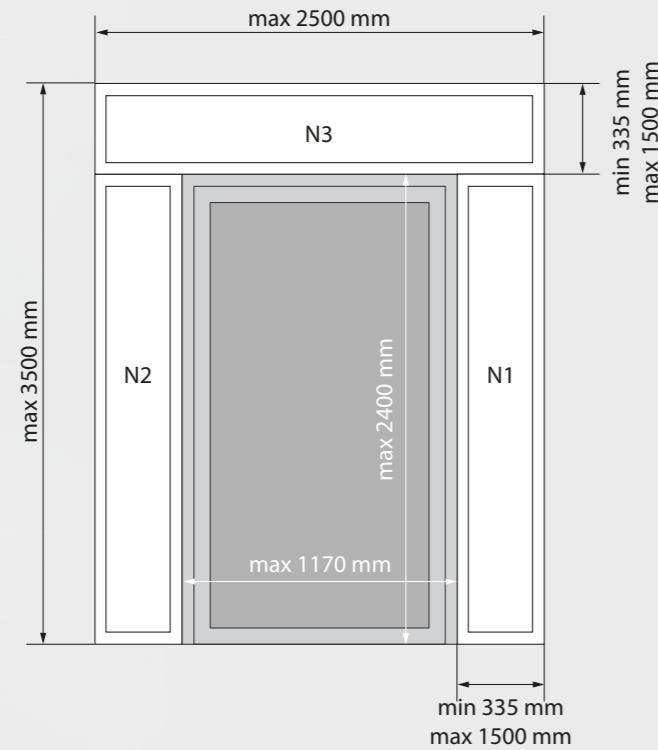

Für Sie maßgeschneidert

Oberlicht und Seitenteil

einbruchhemmende Verglasung bis zu Sicherheitsstufe P4 möglich

Ihre Designmöglichkeiten:

STANDARDAUSSTATTUNG

- thermisch getrennte Aluminiumrahmenprofile
- Türblatt besonders korrosionsbeständig mit patentierter Magnelis-Oberfläche
- 4 Haustürbänder mit 3D-Einstellmöglichkeit
- Innendrücker Brillant
- 3-Punktschloss mit 2x Schwenkhakensicherung
- doppelte Bandseitensicherung
- Glas immer mit Master Therm Randverbund
- niedrige, thermisch getrennte Aluminiumschwelle
- Verglasung bis zu Sicherheitsstufe P4**

SONDERAUSSTATTUNG*

- Sicherheitstüren RC2 für KfW-Förderung***
- Zweitschloss oben
- 3-Fachschloss mit Selbstverriegelung
- 3-Fachschloss mit E-Öffner als Tagesfalle
- Magnetkontakt Safe+
- Schließzylinder mit Not- und Gefahrenfunktion
- beidseitig Inox oder Schwarz-Dekor

* Ausstattung gilt für unsere premium 70 Haustürmodelle. Modelle unserer premium 50 Nebeneingangstüren finden Sie unter vetrex.de
** Modelle FN5 (mésure), FN7 (lavezzi), FN8 (monza) und FN9 (santiago) mit Glas P2
*** Modelle FN5 (mésure), FN7 (lavezzi), FN8 (monza) und FN9 (santiago) ausgenommen - nur in Verbindung mit zertifizierter Griffgarnitur SOLID oder AUSTIN