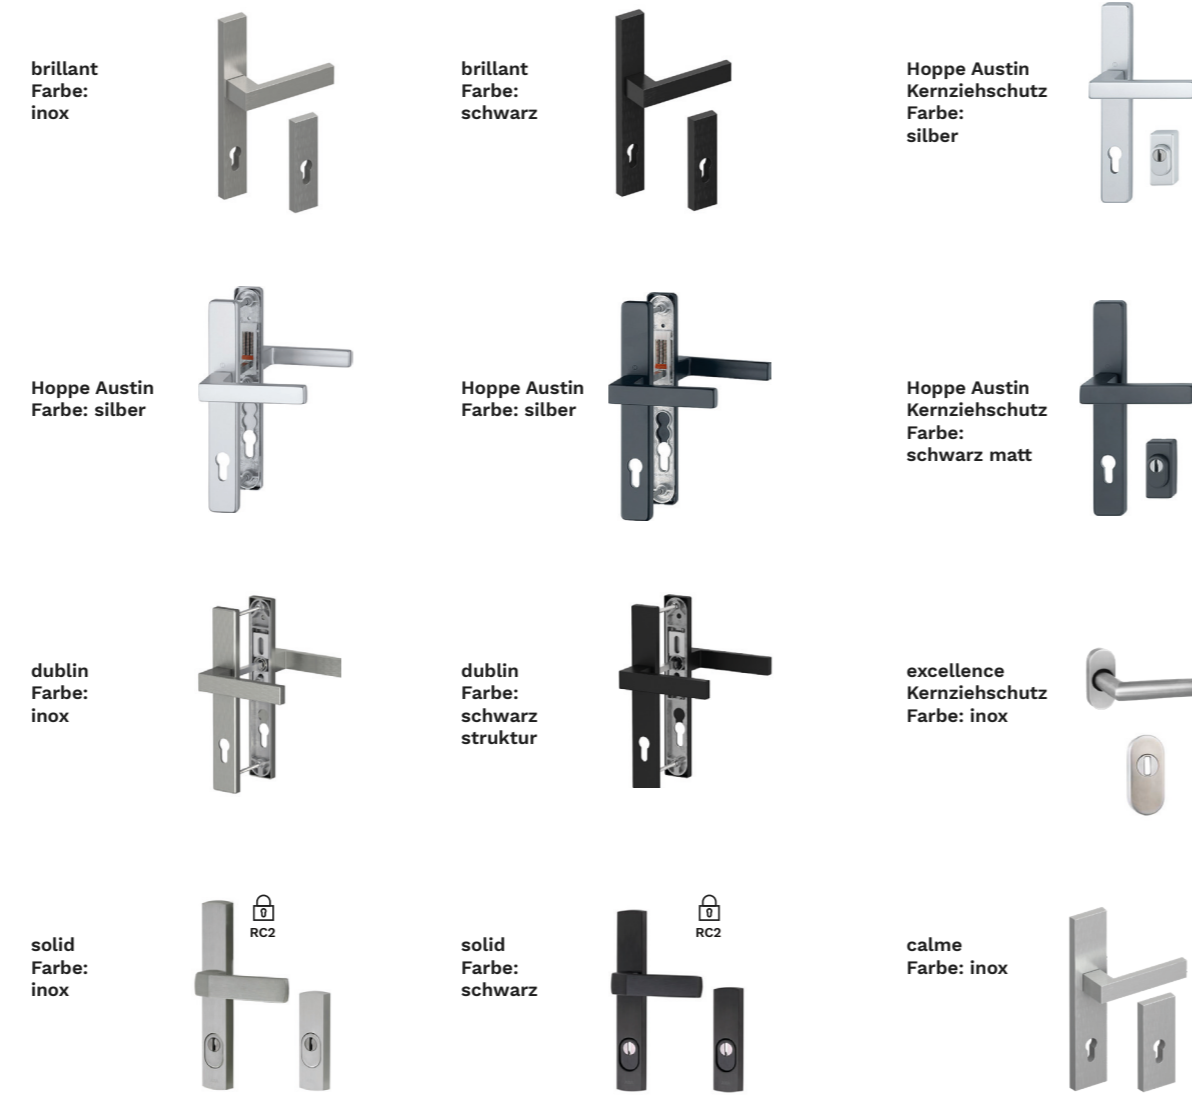

Für Sie maßgeschneidert

Oberlicht und Seitenteil

einbruchhemmende Verglasung bis zu Sicherheitsstufe P4 möglich

Ihre Designmöglichkeiten:

STANDARDAUSSTATTUNG

- thermisch getrennte Aluminiumrahmenprofile
- Türblatt besonders korrosionsbeständig mit patentierter Magnelis-Oberfläche
- 4 Haustürbänder mit 3D-Einstellmöglichkeit
- Innendrücker Brillant
- 3-Punktschloss mit 2x Schwenkhakensicherung
- doppelte Bandseitensicherung
- Glas immer mit Master Therm Randverbund
- niedrige, thermisch getrennte Aluminiumschwelle
- Verglasung bis zu Sicherheitsstufe P4**

SONDERAUSSTATTUNG*

- Sicherheitstüren RC2 für KfW-Förderung***
- Zweitschloss oben
- 3-Fachschloss mit Selbstverriegelung
- 3-Fachschloss mit E-Öffner als Tagesfalle
- Magnetkontakt Safe+
- Schließzylinder mit Not- und Gefahrenfunktion
- beidseitig Inox oder Schwarz-Dekor

* Ausstattung gilt für unsere premium 70 Haustürmodelle. Modelle unserer premium 50 Nebeneingangstüren finden Sie unter vetrex.de
 ** Modelle FN5 (mésure), FN7 (lavezzi), FN8 (monza) und FN9 (santiago) mit Glas P2
 *** Modelle FN5 (mésure), FN7 (lavezzi), FN8 (monza) und FN9 (santiago) ausgenommen - nur in Verbindung mit zertifizierter Griffgarnitur SOLID oder AUSTIN

Türdrücker

Handhaben

Alle Handhaben sind im 90-Grad-Winkel montiert.

Die Haustür ist die Visitenkarte Ihres Hauses. Mit exklusiven Designs und besonderer Farbauswahl können Sie Ihrem Heim ihre ganz eigene Note verleihen.