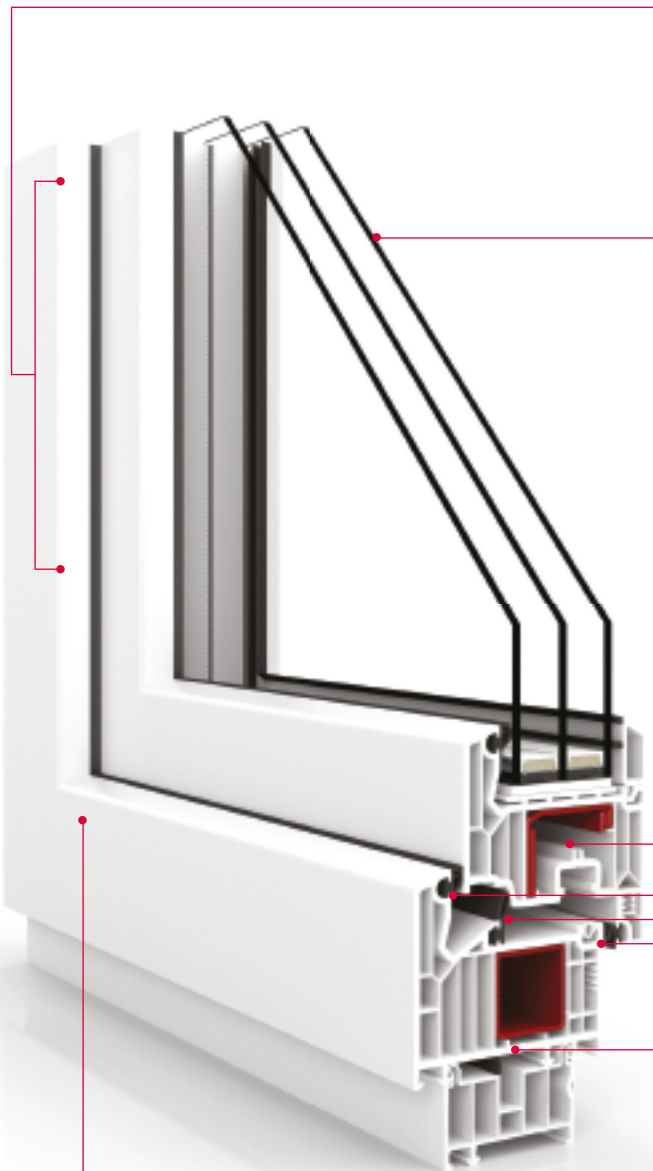

Ihr Fachhandelspartner

Ausstattung

Schon von Anfang an erhalten Sie ein premium Ausstattungspaket mit Fehlbediensicherung, Flügelheber und Mikroventilation inklusive.

moderne Verglasung

Optimal geeignet für den Neubau und die energetische Sanierung. Mit dem breiten Flügelaufbau können problemlos auch starke 3-fach-Verglasungen eingesetzt werden.

Stärke und Stabilität

Wenn es um Stabilität und Sicherheit geht, setzen wir auf die Qualitätsklasse A unserer Profile und mehrfach gefaltete, verzinkte Stahlverstärkungen. Damit kann Ihren Fenstern so schnell nichts anhaben.

für 3-fach-Verglasung optimiert

Ob für Neubau, oder die energetische Sanierung, ob klassische Zweifachverglasung oder moderne für 3-fach-Verglasung, wir setzen ausschließlich Markenglas renommierter Hersteller ein.

Dichtungen

Die 3-fache Dichtungsebene gewährleistet eine verbesserte Wärmeeffizienz und höheren Schallschutz.

V-Perfect Design

Unsere fugenlose Eckverbindung kommt ganz besonders bei unseren hochwertigen Folierungen zum tragen.

V82 bietet
Energieeffizienz bis zu
 $U_w 0,77 \text{ W}/(\text{m}^2 \cdot \text{K})$

Energieeffizienz

- bis zu $U_w = 0,77 \text{ W}/(\text{m}^2 \cdot \text{K})$
- Verglasung $U_g = 0.5 \text{ W}/(\text{m}^2 \cdot \text{K})$
- Glaswärmerandverbund